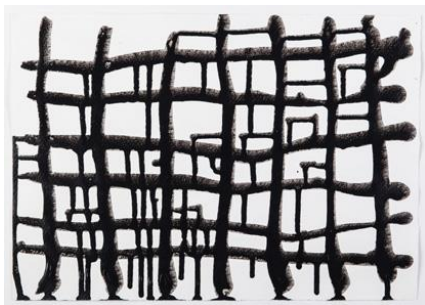

Monika Humm

*Connected 7.3, 2016*

Acryl auf Papier, 25 x 35 cm

490 EUR (Rahmen: 50 EUR)

Monika Humm

*Connected 7.9, 2016*

Acryl auf Papier, 25 x 35 cm

490 EUR (Rahmen: 50 EUR)