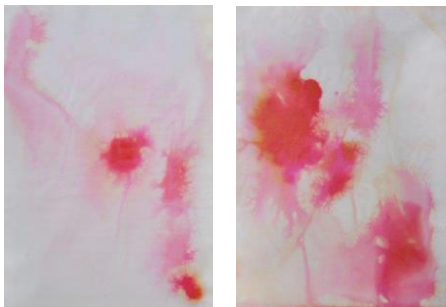

Keiyona C. Stumpf

*Bosom buddy I*, 2018

Glasierte Keramik, 115 x 66 x 30 cm

16.000 EUR

Keiyona C. Stumpf

*Abloom I*, 2018

Glasierte Keramik, 55 x 52 x 23 cm

5.200 EUR