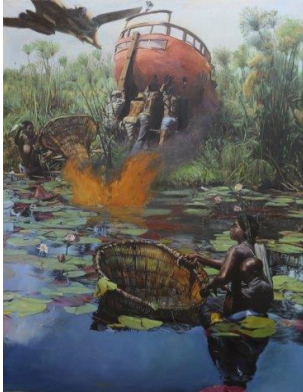

Christian Grosskopf  
*Das rote Schiff (Seerosen)*, 2018  
Öl auf Leinwand, 110 x 82 cm  
3.000 EUR

Christian Grosskopf  
*Akrobaten 2*, 2020  
Bleistiftzeichnung, 44 x 61 cm  
1.500 EUR

Christian Grosskopf  
*Der Zaun*, 2019  
Bleistiftzeichnung, 24 x 36 cm  
500 EUR