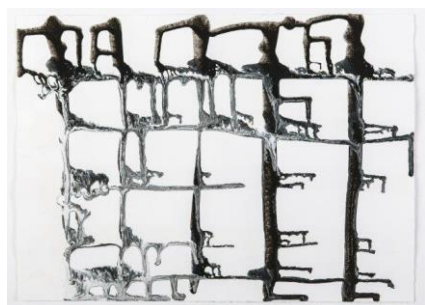

Monika Humm

Connected 7.9, 2016

Acryl auf Papier, 25 x 35 cm

490 EUR (Rahmen: 50 EUR)

Alle Kunstwerke in der Ausstellung können käuflich erworben werden. Mitglieder der „Freunde und Förderer des Kunsthauses Kaufbeuren e.V.“ erhalten 10% Nachlass auf den Kaufpreis (exkl. Rahmung). Bei Kaufinteresse können die Werke nach Vereinbarung (mail@kunsthhaus-kaufbeuren.de) im Kunsthaus besichtigt werden.