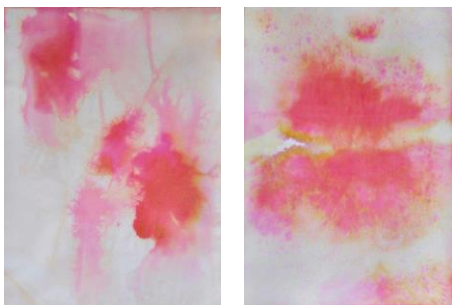

Keiyona C. Stumpf

Ephemeral II, 2020

Tusche auf Papier, 29,5 x 21 cm (pro Blatt)

460 EUR (Rahmen: 60 EUR)

Alle Kunstwerke in der Ausstellung können käuflich erworben werden. Mitglieder der „Freunde und Förderer des Kunsthauses Kaufbeuren e.V.“ erhalten 10% Nachlass auf den Kaufpreis (exkl. Rahmung). Bei Kaufinteresse können die Werke nach Vereinbarung (mail@kunsthhaus-kaufbeuren.de) im Kunsthaus besichtigt werden.