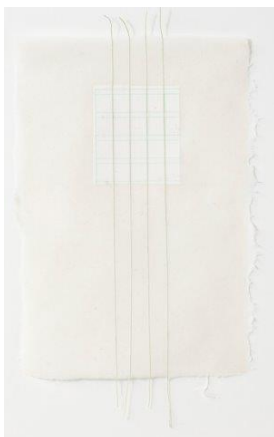

Miriam Salamander

Fadenzeichnung IIII, 2019

Faden, Japanpapier, Abacapapier, 40 x 30 cm

500 EUR

Alle Kunstwerke in der Ausstellung können käuflich erworben werden. Mitglieder der „Freunde und Förderer des Kunsthauses Kaufbeuren e.V.“ erhalten 10% Nachlass auf den Kaufpreis (exkl. Rahmung). Bei Kaufinteresse können die Werke nach Vereinbarung (mail@kunsthau-kaufbeuren.de) im Kunsthaus besichtigt werden.