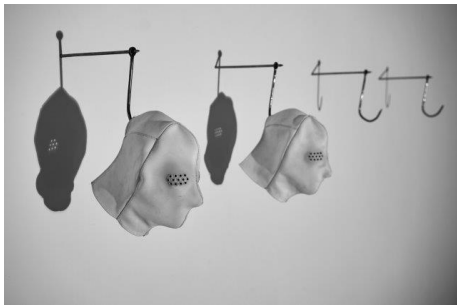

Max Weisthoff

GEGENRAUM, 2019

Leder, Stahl, Maske jeweils 30 x 25 x 25 cm

10.000 EUR