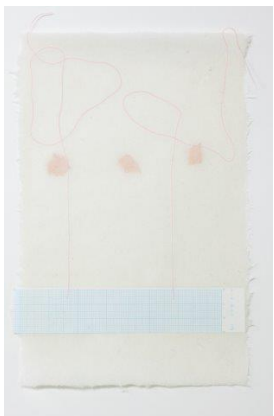

Miriam Salamander

*Fadenzeichnung I, 2019*

Faden, Japanpapier, Abacapapier, 40 x 30 cm

750 EUR

Miriam Salamander

*Fadenzeichnung II, 2019*

Faden, Japanpapier, Abacapapier, 40 x 30 cm

500 EUR